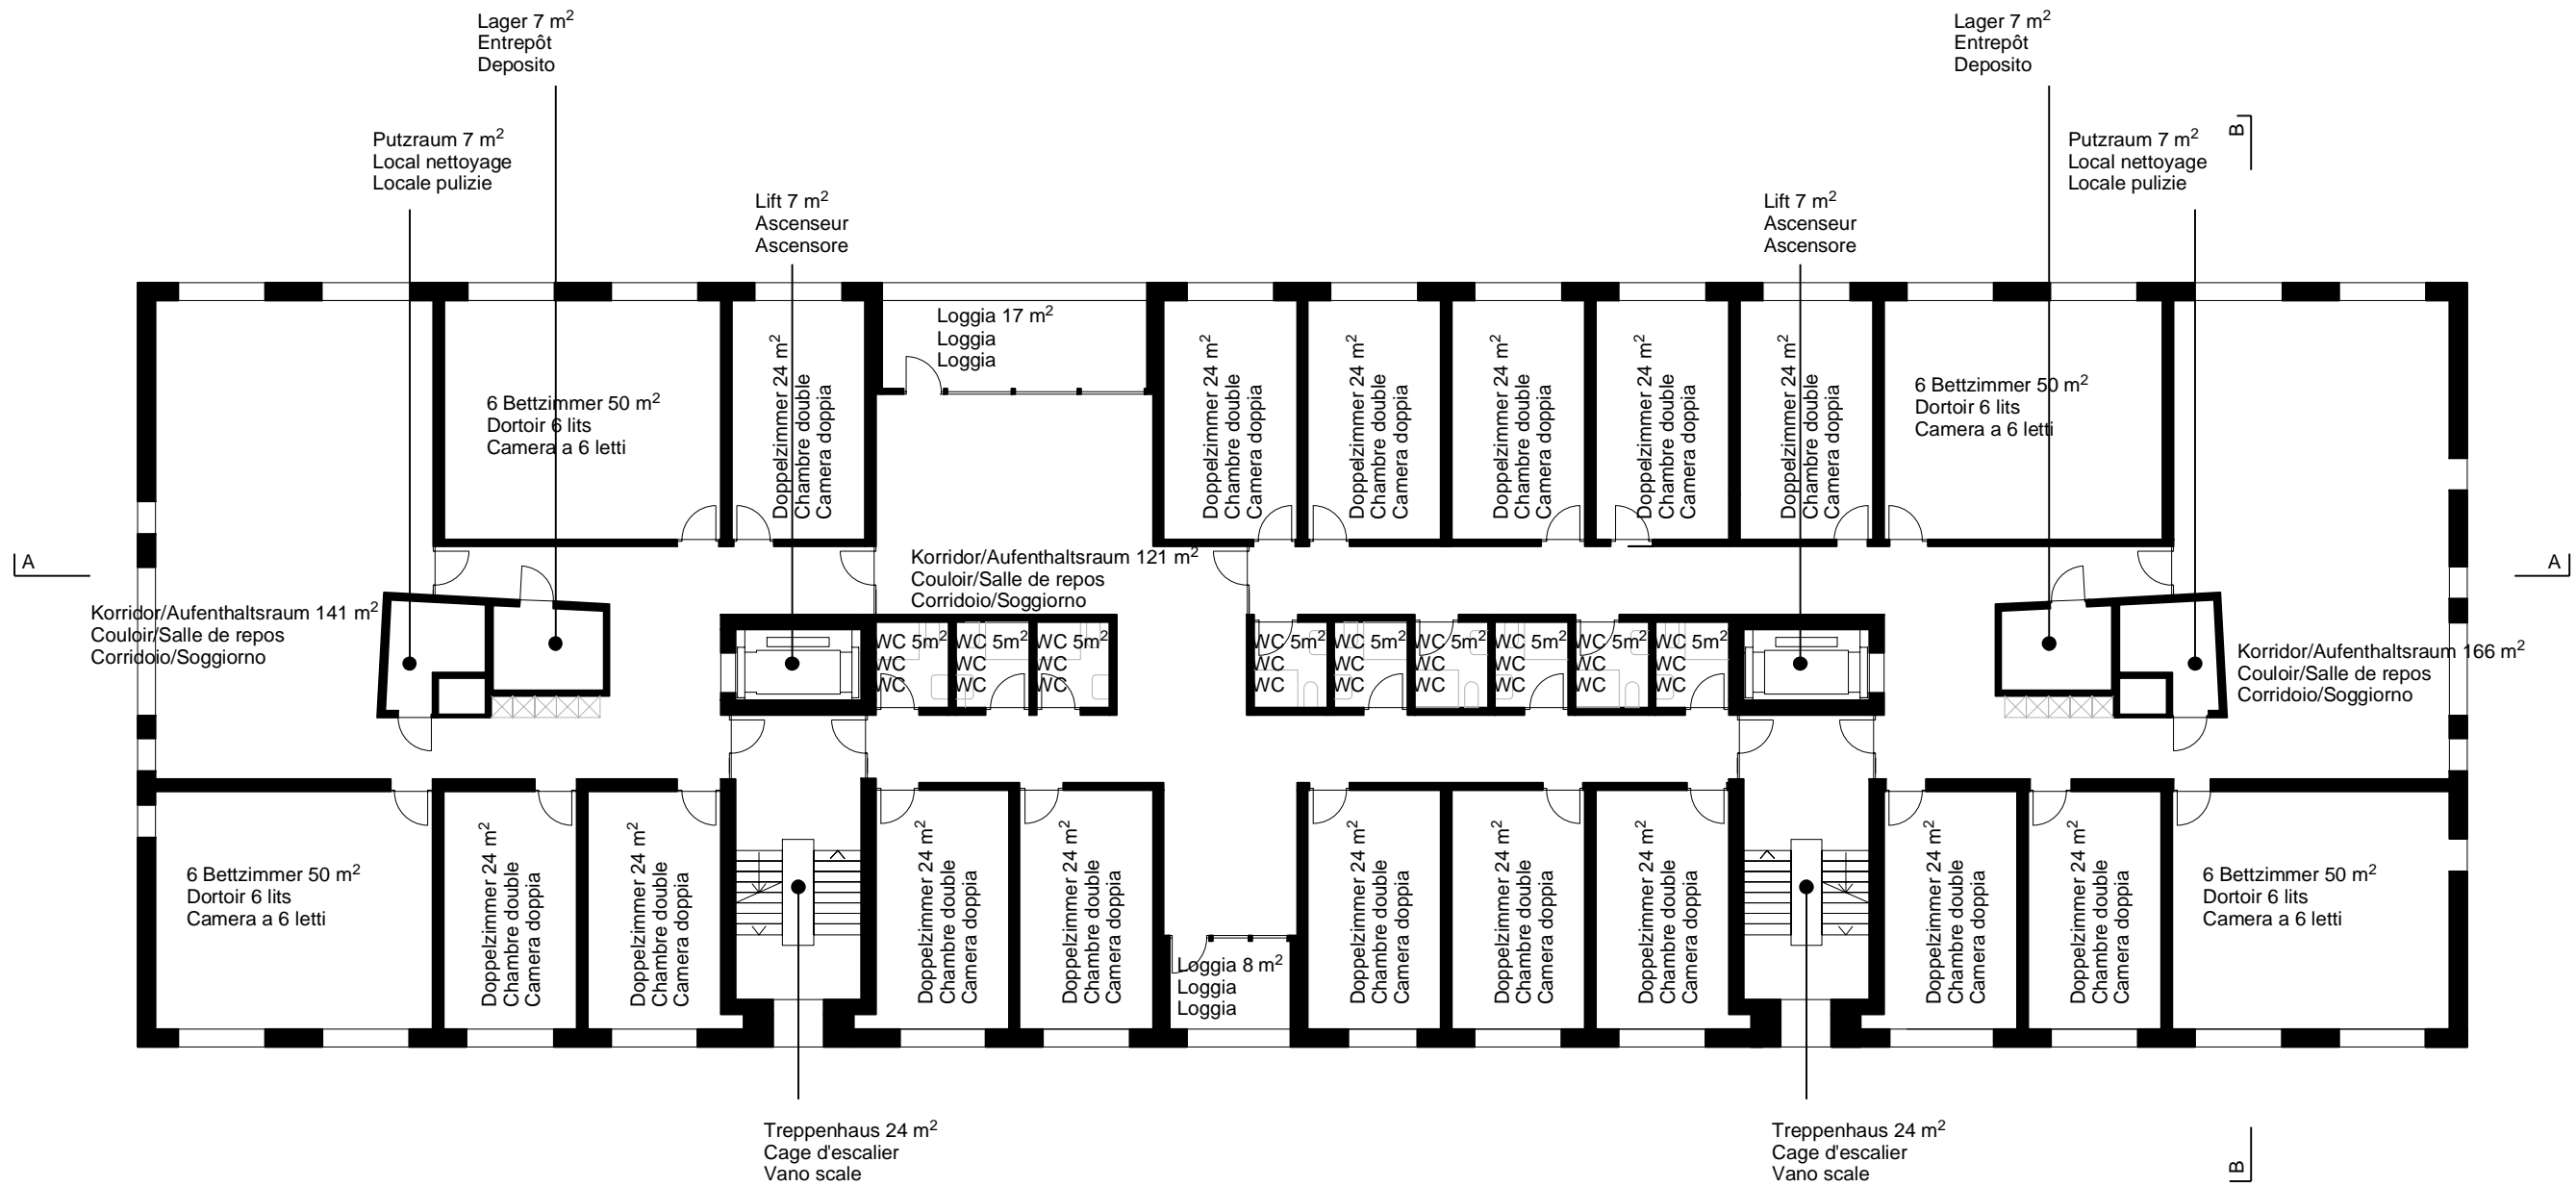

Wohnhaus mit Jugendherberge  
 Immeuble d'habitation avec auberge de jeunesse  
 Edificio abitativo con ostello della gioventù

Grundriss UG 1:200 Plangrösse 42/30cm  
 Sous-sol 1:200 Format 42/30cm  
 Piano interrato 1:200 Formato 42/30cm

Wohnhaus mit Jugendherberge  
 Immeuble d'habitation avec auberge de jeunesse  
 Edificio abitativo con ostello della gioventù

EG 1:200 Plangrösse 42/30cm  
 Rez-de-chaussée 1:200 Format 42/30cm  
 Pianterreno 1:200 Formato 42/30cm

Wohnhaus mit Jugendherberge  
 Immeuble d'habitation avec auberge de jeunesse  
 Edificio abitativo con ostello della gioventù

1.OG 1:200 Plangrösse 42/30cm  
 1er étage 1:200 Format 42/30cm  
 1° Piano 1:200 Formato 42/30cm