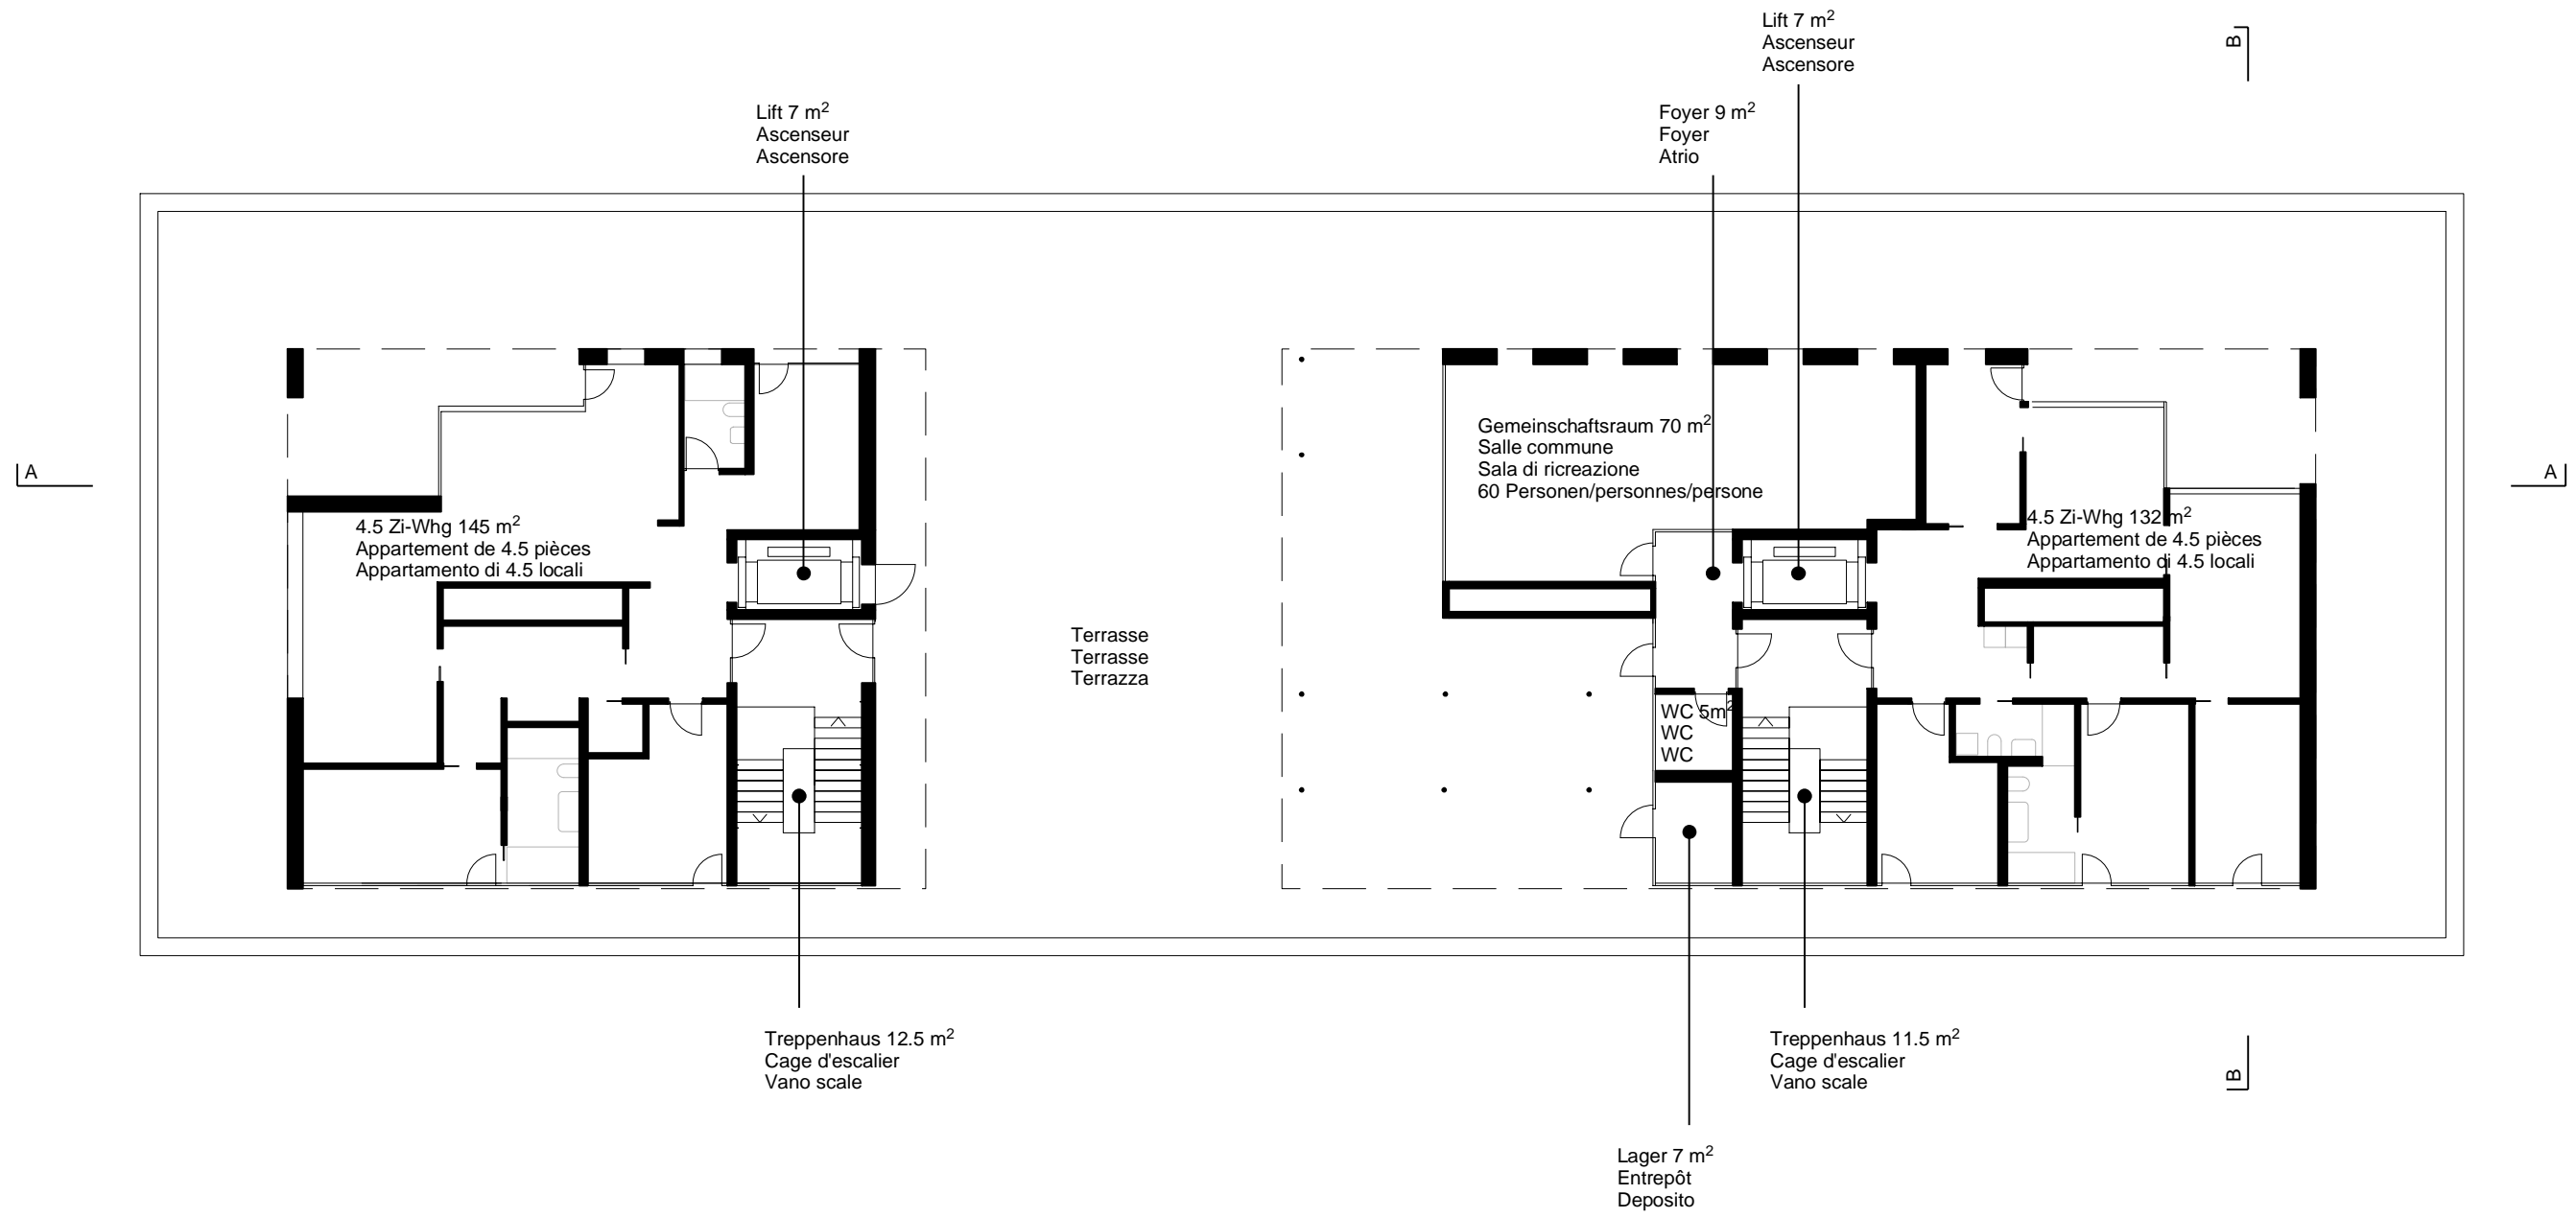

Wohnhaus mit Jugendherberge  
 Immeuble d'habitation avec auberge de jeunesse  
 Edificio abitativo con ostello della gioventù

1.OG 1:200 Plangrösse 42/30cm  
 1er étage 1:200 Format 42/30cm  
 1° Piano 1:200 Formato 42/30cm

Wohnhaus mit Jugendherberge  
 Immeuble d'habitation avec auberge de jeunesse  
 Edificio abitativo con ostello della gioventù

2.-5.OG 1:200 Plangrösse 42/30cm  
 2e - 5e étage 1:200 Format 42/30cm  
 2° - 5° piano 1:200 Formato 42/30cm

Wohnhaus mit Jugendherberge  
 Immeuble d'habitation avec auberge de jeunesse  
 Edificio abitativo con ostello della gioventù

Fassaden skal. Plangrösse 42/30cm  
 Façades: pas à l'échelle Format 42/30cm  
 Facciate scala ridotta Formato 42/30cm