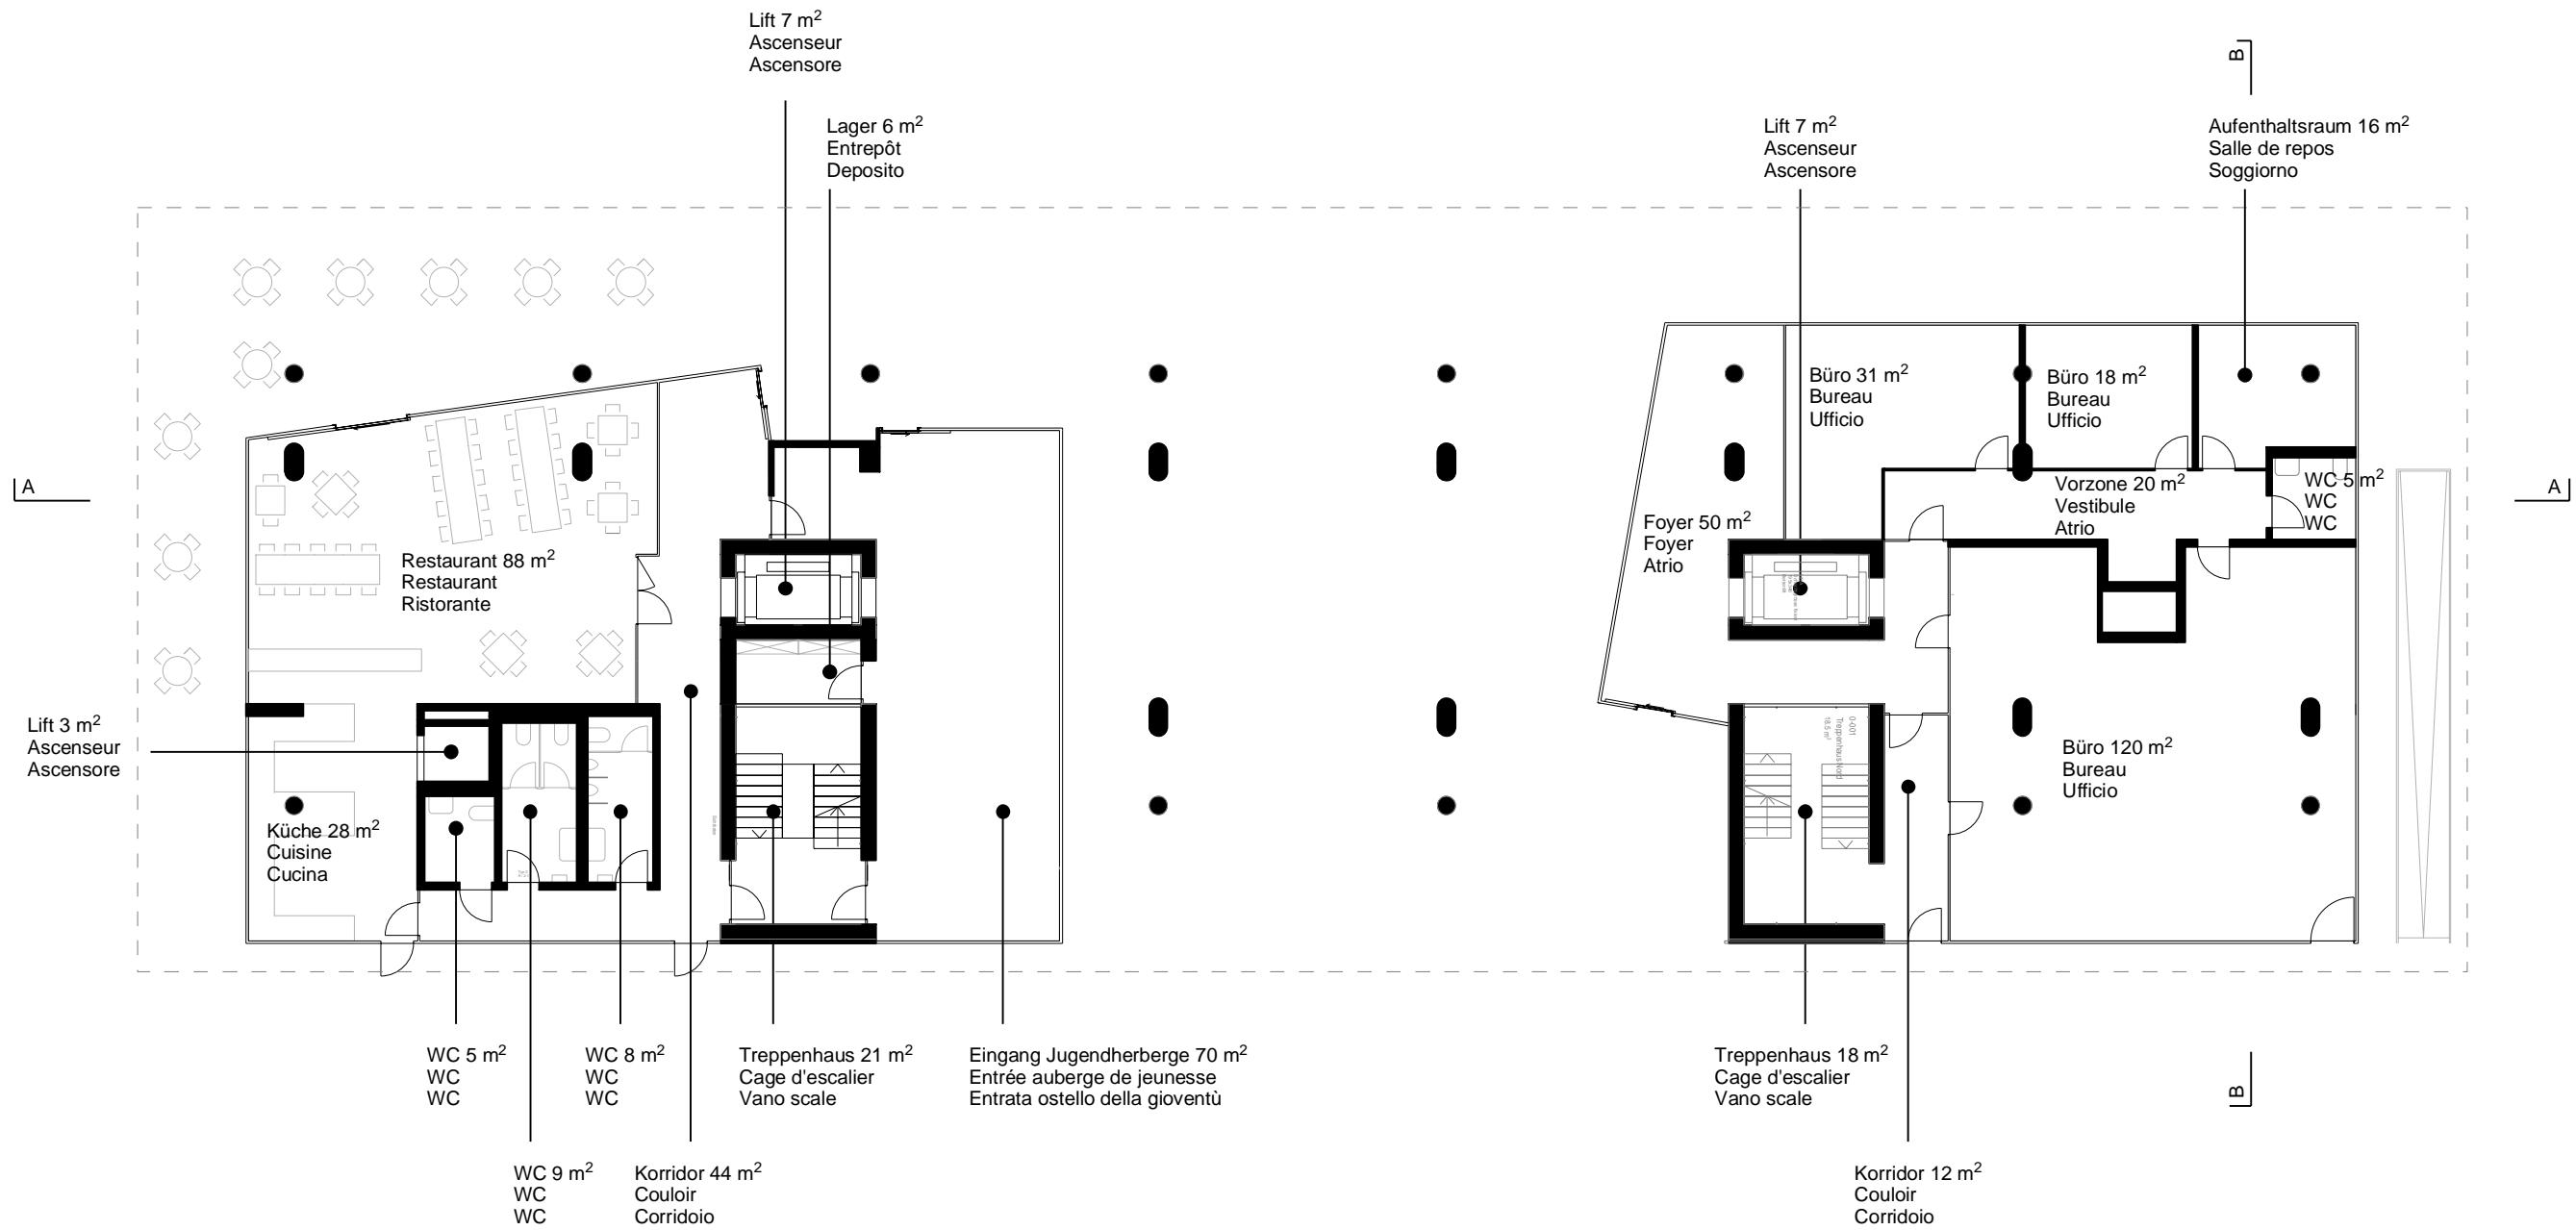

Wohnhaus mit Jugendherberge  
 Immeuble d'habitation avec auberge de jeunesse  
 Edificio abitativo con ostello della gioventù

Grundriss UG 1:200 Plangrösse 42/30cm  
 Sous-sol 1:200 Format 42/30cm  
 Piano interrato 1:200 Formato 42/30cm

Wohnhaus mit Jugendherberge  
 Immeuble d'habitation avec auberge de jeunesse  
 Edificio abitativo con ostello della gioventù

EG 1:200 Plangrösse 42/30cm  
 Rez-de-chaussée 1:200 Format 42/30cm  
 Pianterreno 1:200 Formato 42/30cm

Wohnhaus mit Jugendherberge  
 Immeuble d'habitation avec auberge de jeunesse  
 Edificio abitativo con ostello della gioventù

1.OG 1:200 Plangrösse 42/30cm  
 1er étage 1:200 Format 42/30cm  
 1° Piano 1:200 Formato 42/30cm