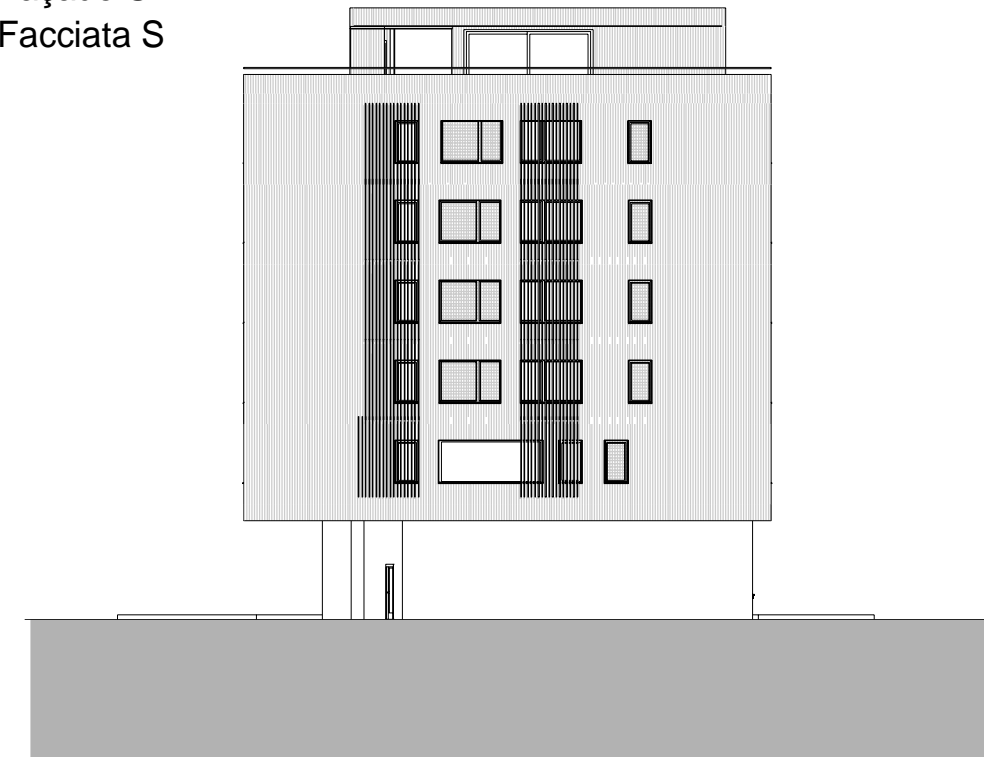

Fassade S
Façade S
Facciata S