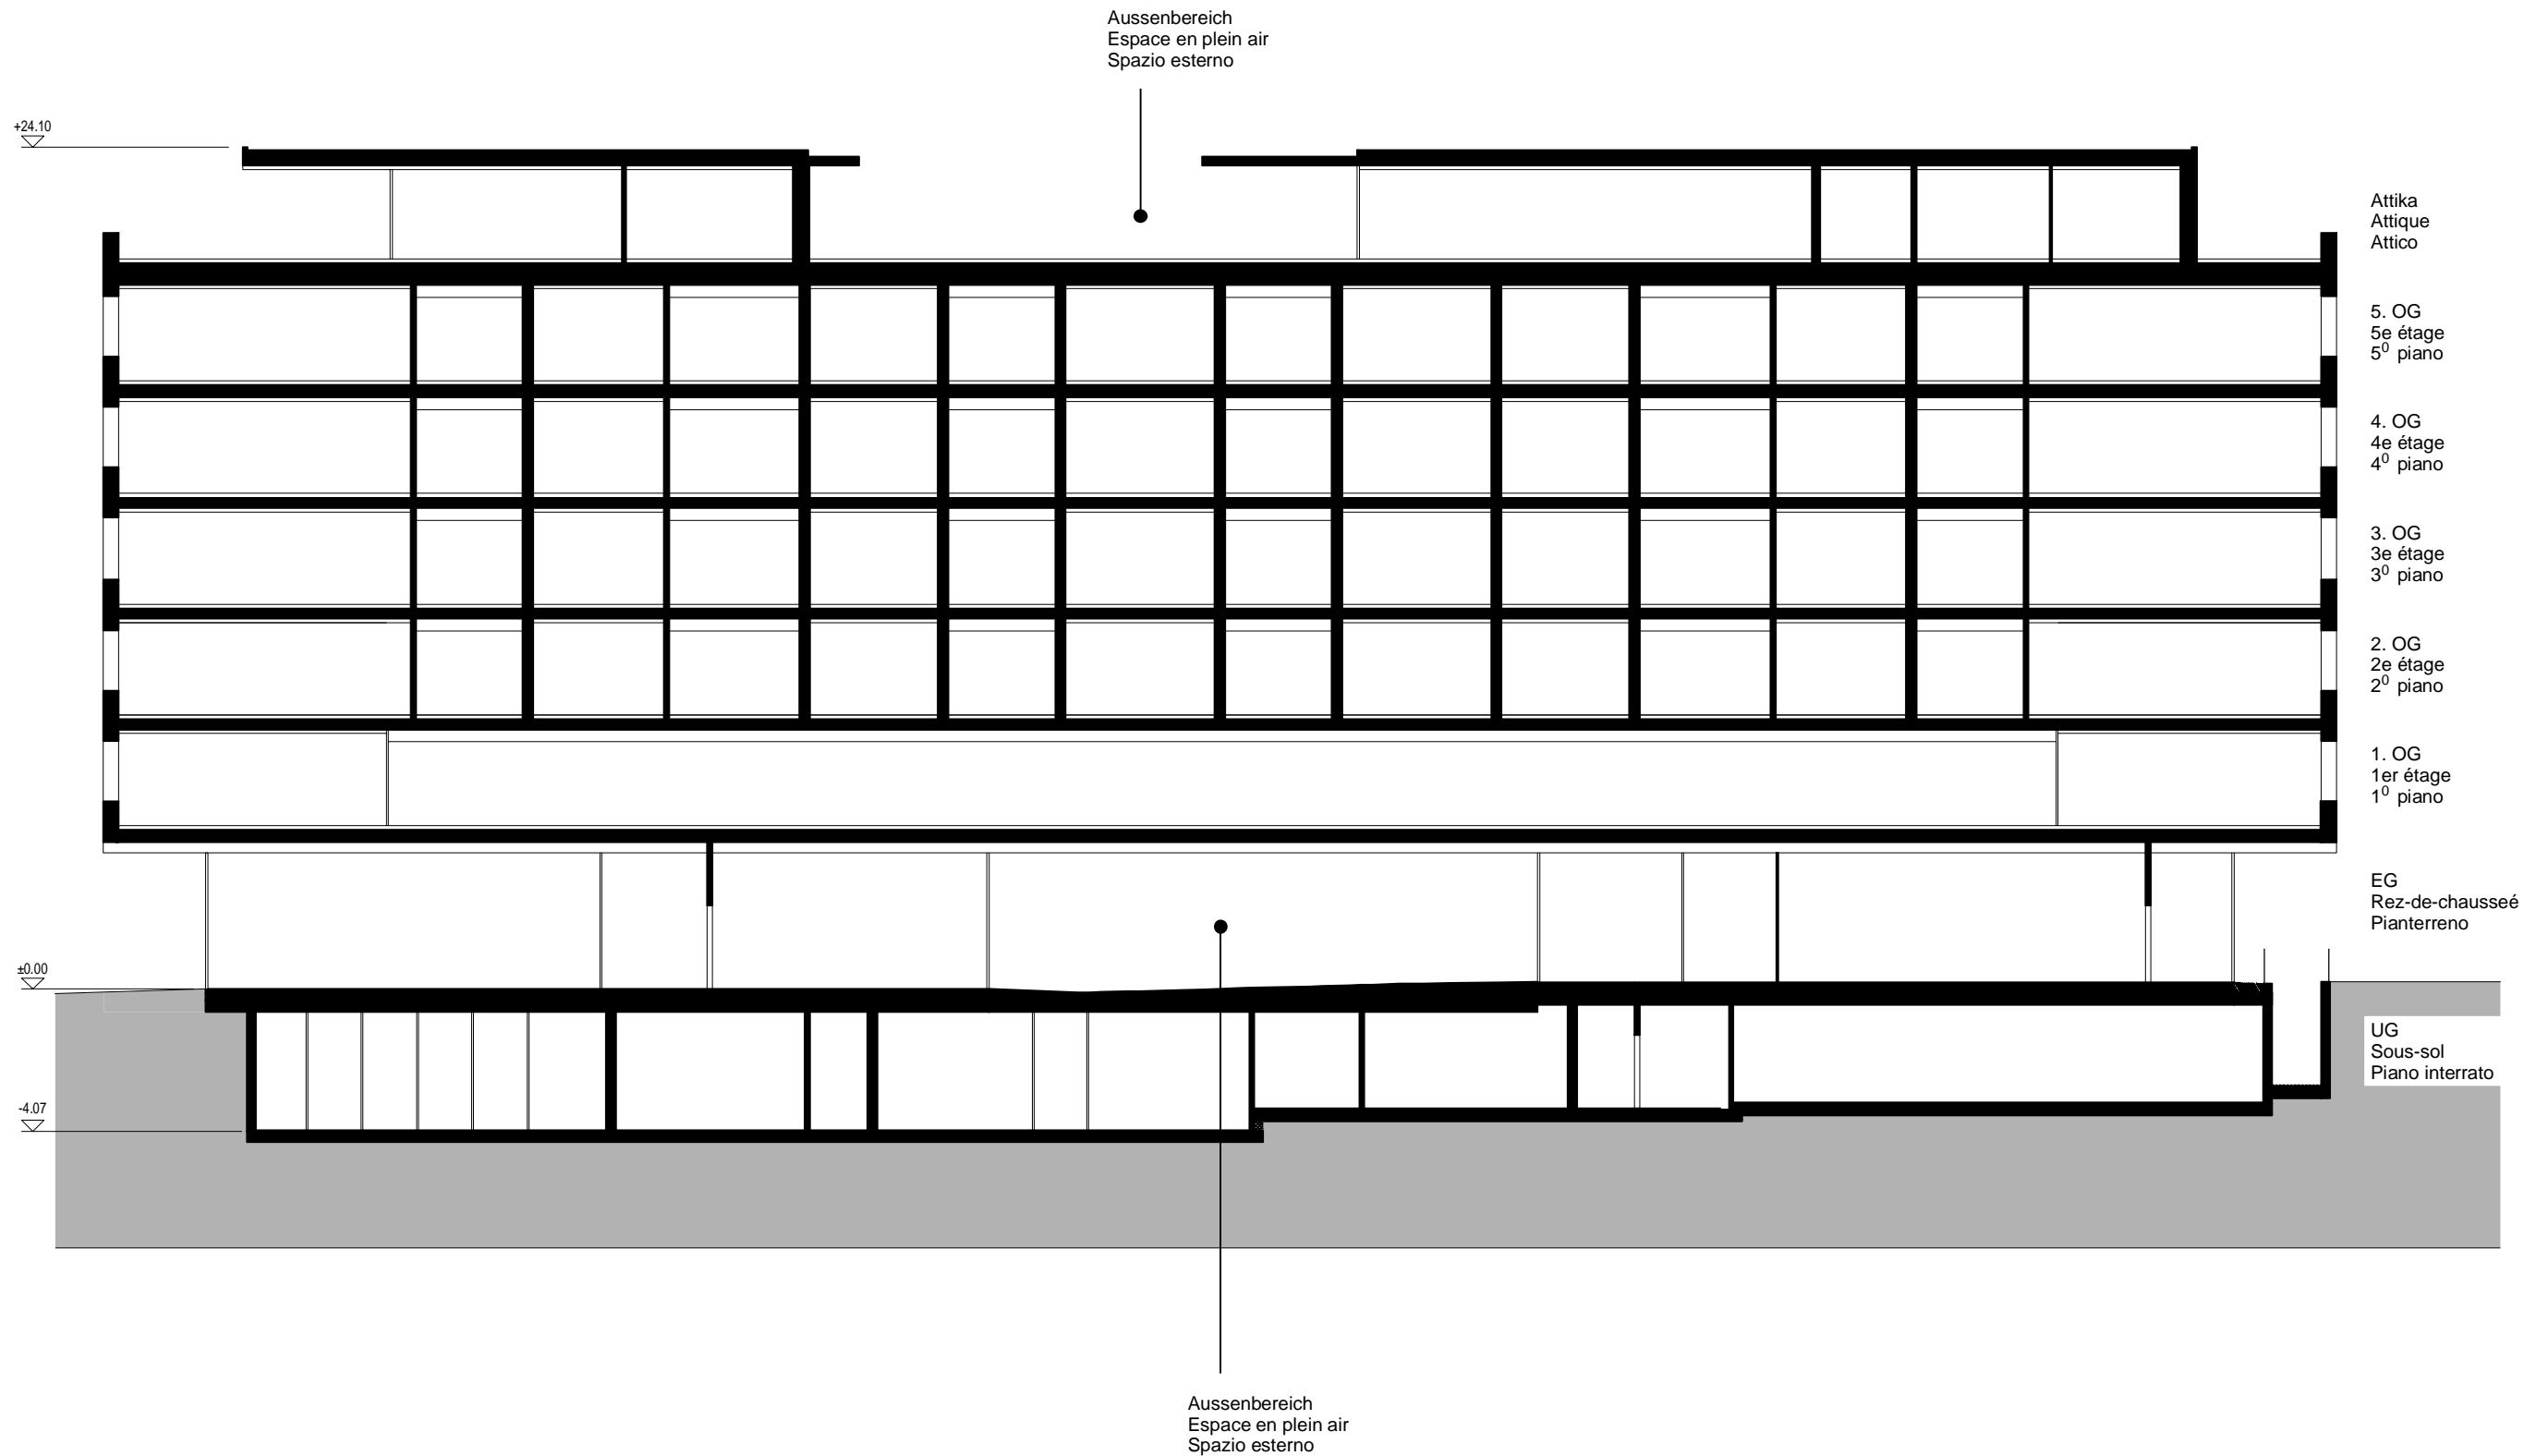

Wohnhaus mit Jugendherberge  
 Immeuble d'habitation avec auberge de jeunesse  
 Edificio abitativo con ostello della gioventù

Fassaden skal. Plangrösse 42/30cm  
 Façades: pas à l'échelle Format 42/30cm  
 Facciate scala ridotta Formato 42/30cm

Fassade W  
 Façade O  
 Facciata O

Fassade S  
 Façade S  
 Facciata S

Fassade O  
 Façade E  
 Facciata E

Fassade N  
 Façade N  
 Facciata N

Wohnhaus mit Jugendherberge  
 Immeuble d'habitation avec auberge de jeunesse  
 Edificio abitativo con ostello della gioventù

Schnitt A-A 1:200 Plangrösse 42/30cm  
 Coupe A-A 1:200 Format 42/30cm  
 Sezione A-A 1:200 Formato 42/30cm

Wohnhaus mit Jugendherberge  
 Immeuble d'habitation avec auberge de jeunesse  
 Edificio abitativo con ostello della gioventù

Schnitt B-B 1:200 Plangrösse 42/30cm  
 Coupe B-B 1:200 Format 42/30cm  
 Sezione B-B 1:200 Formato 42/30cm