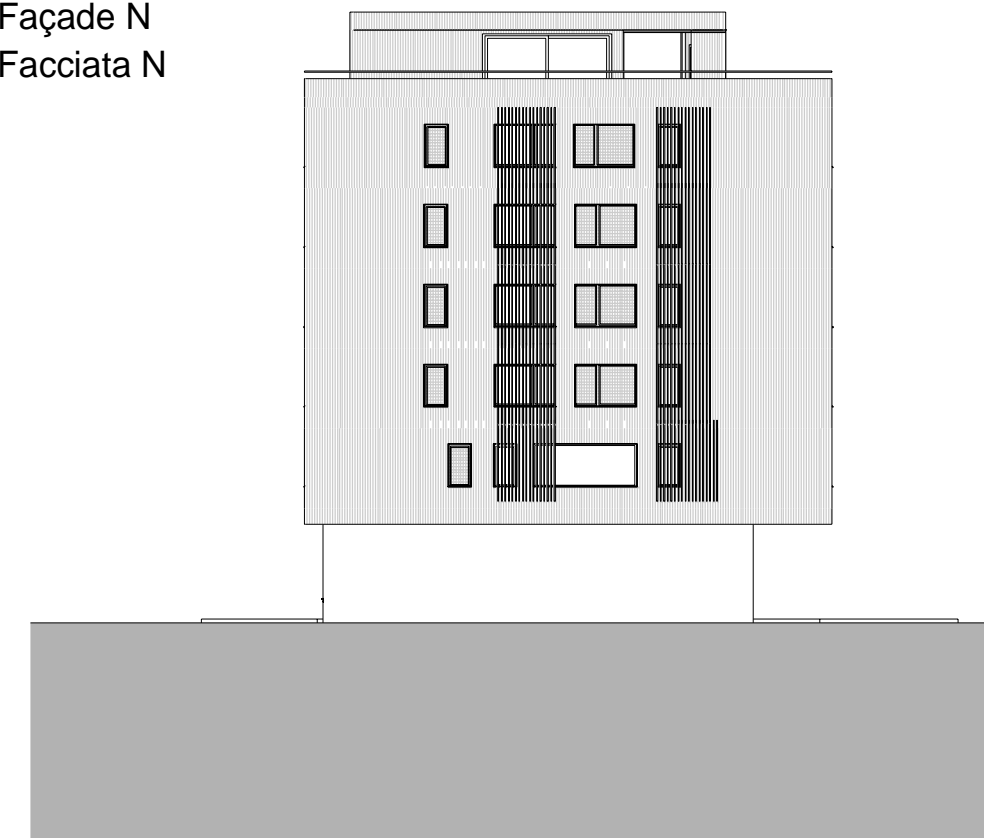

Wohnhaus mit Jugendherberge  
 Immeuble d'habitation avec auberge de jeunesse  
 Edificio abitativo con ostello della gioventù

Fassaden skal. Plangrösse 42/30cm  
 Façades: pas à l'échelle Format 42/30cm  
 Facciate scala ridotta Formato 42/30cm

Fassade W  
 Façade O  
 Facciata O

Fassade S  
 Façade S  
 Facciata S

Fassade O  
 Façade E  
 Facciata E

Fassade N  
 Façade N  
 Facciata N

Wohnhaus mit Jugendherberge  
 Immeuble d'habitation avec auberge de jeunesse  
 Edificio abitativo con ostello della gioventù

Schnitt A-A 1:200 Plangrösse 42/30cm  
 Coupe A-A 1:200 Format 42/30cm  
 Sezione A-A 1:200 Formato 42/30cm

Wohnhaus mit Jugendherberge  
 Immeuble d'habitation avec auberge de jeunesse  
 Edificio abitativo con ostello della gioventù