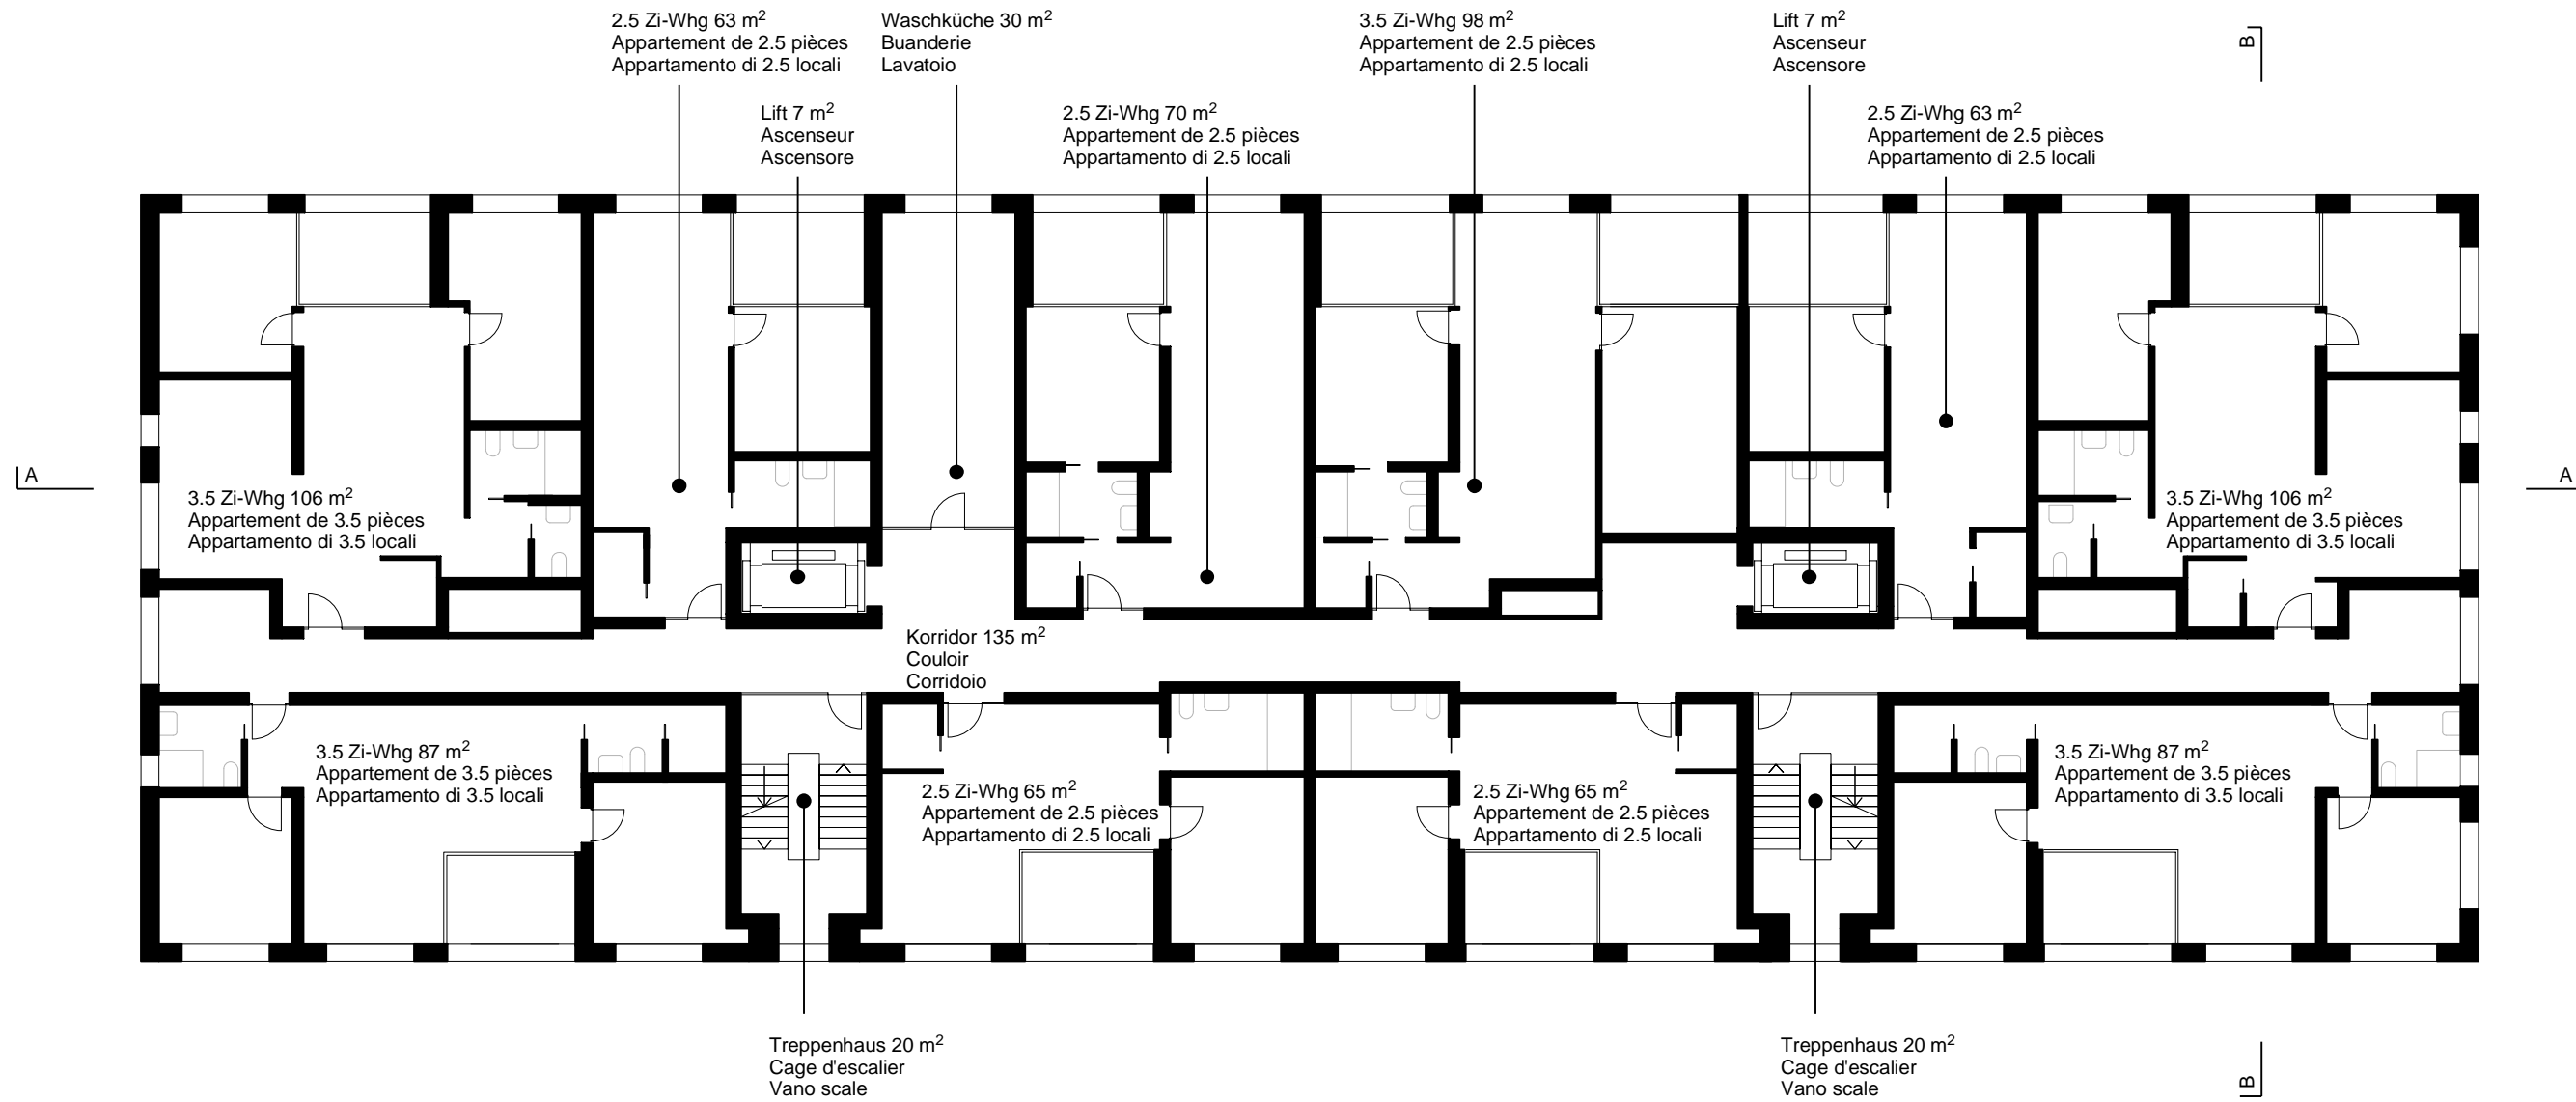

Wohnhaus mit Jugendherberge  
 Immeuble d'habitation avec auberge de jeunesse  
 Edificio abitativo con ostello della gioventù

Grundriss UG 1:200 Plangrösse 42/30cm  
 Sous-sol 1:200 Format 42/30cm  
 Piano interrato 1:200 Formato 42/30cm

Wohnhaus mit Jugendherberge  
 Immeuble d'habitation avec auberge de jeunesse  
 Edificio abitativo con ostello della gioventù

EG 1:200 Plangrösse 42/30cm  
 Rez-de-chaussée 1:200 Format 42/30cm  
 Pianterreno 1:200 Formato 42/30cm

Wohnhaus mit Jugendherberge  
 Immeuble d'habitation avec auberge de jeunesse  
 Edificio abitativo con ostello della gioventù

1.OG 1:200 Plangrösse 42/30cm  
 1er étage 1:200 Format 42/30cm  
 1° Piano 1:200 Formato 42/30cm

Wohnhaus mit Jugendherberge  
 Immeuble d'habitation avec auberge de jeunesse  
 Edificio abitativo con ostello della gioventù

2.-5.OG 1:200 Plangrösse 42/30cm  
 2e - 5e étage 1:200 Format 42/30cm  
 2° - 5° piano 1:200 Formato 42/30cm