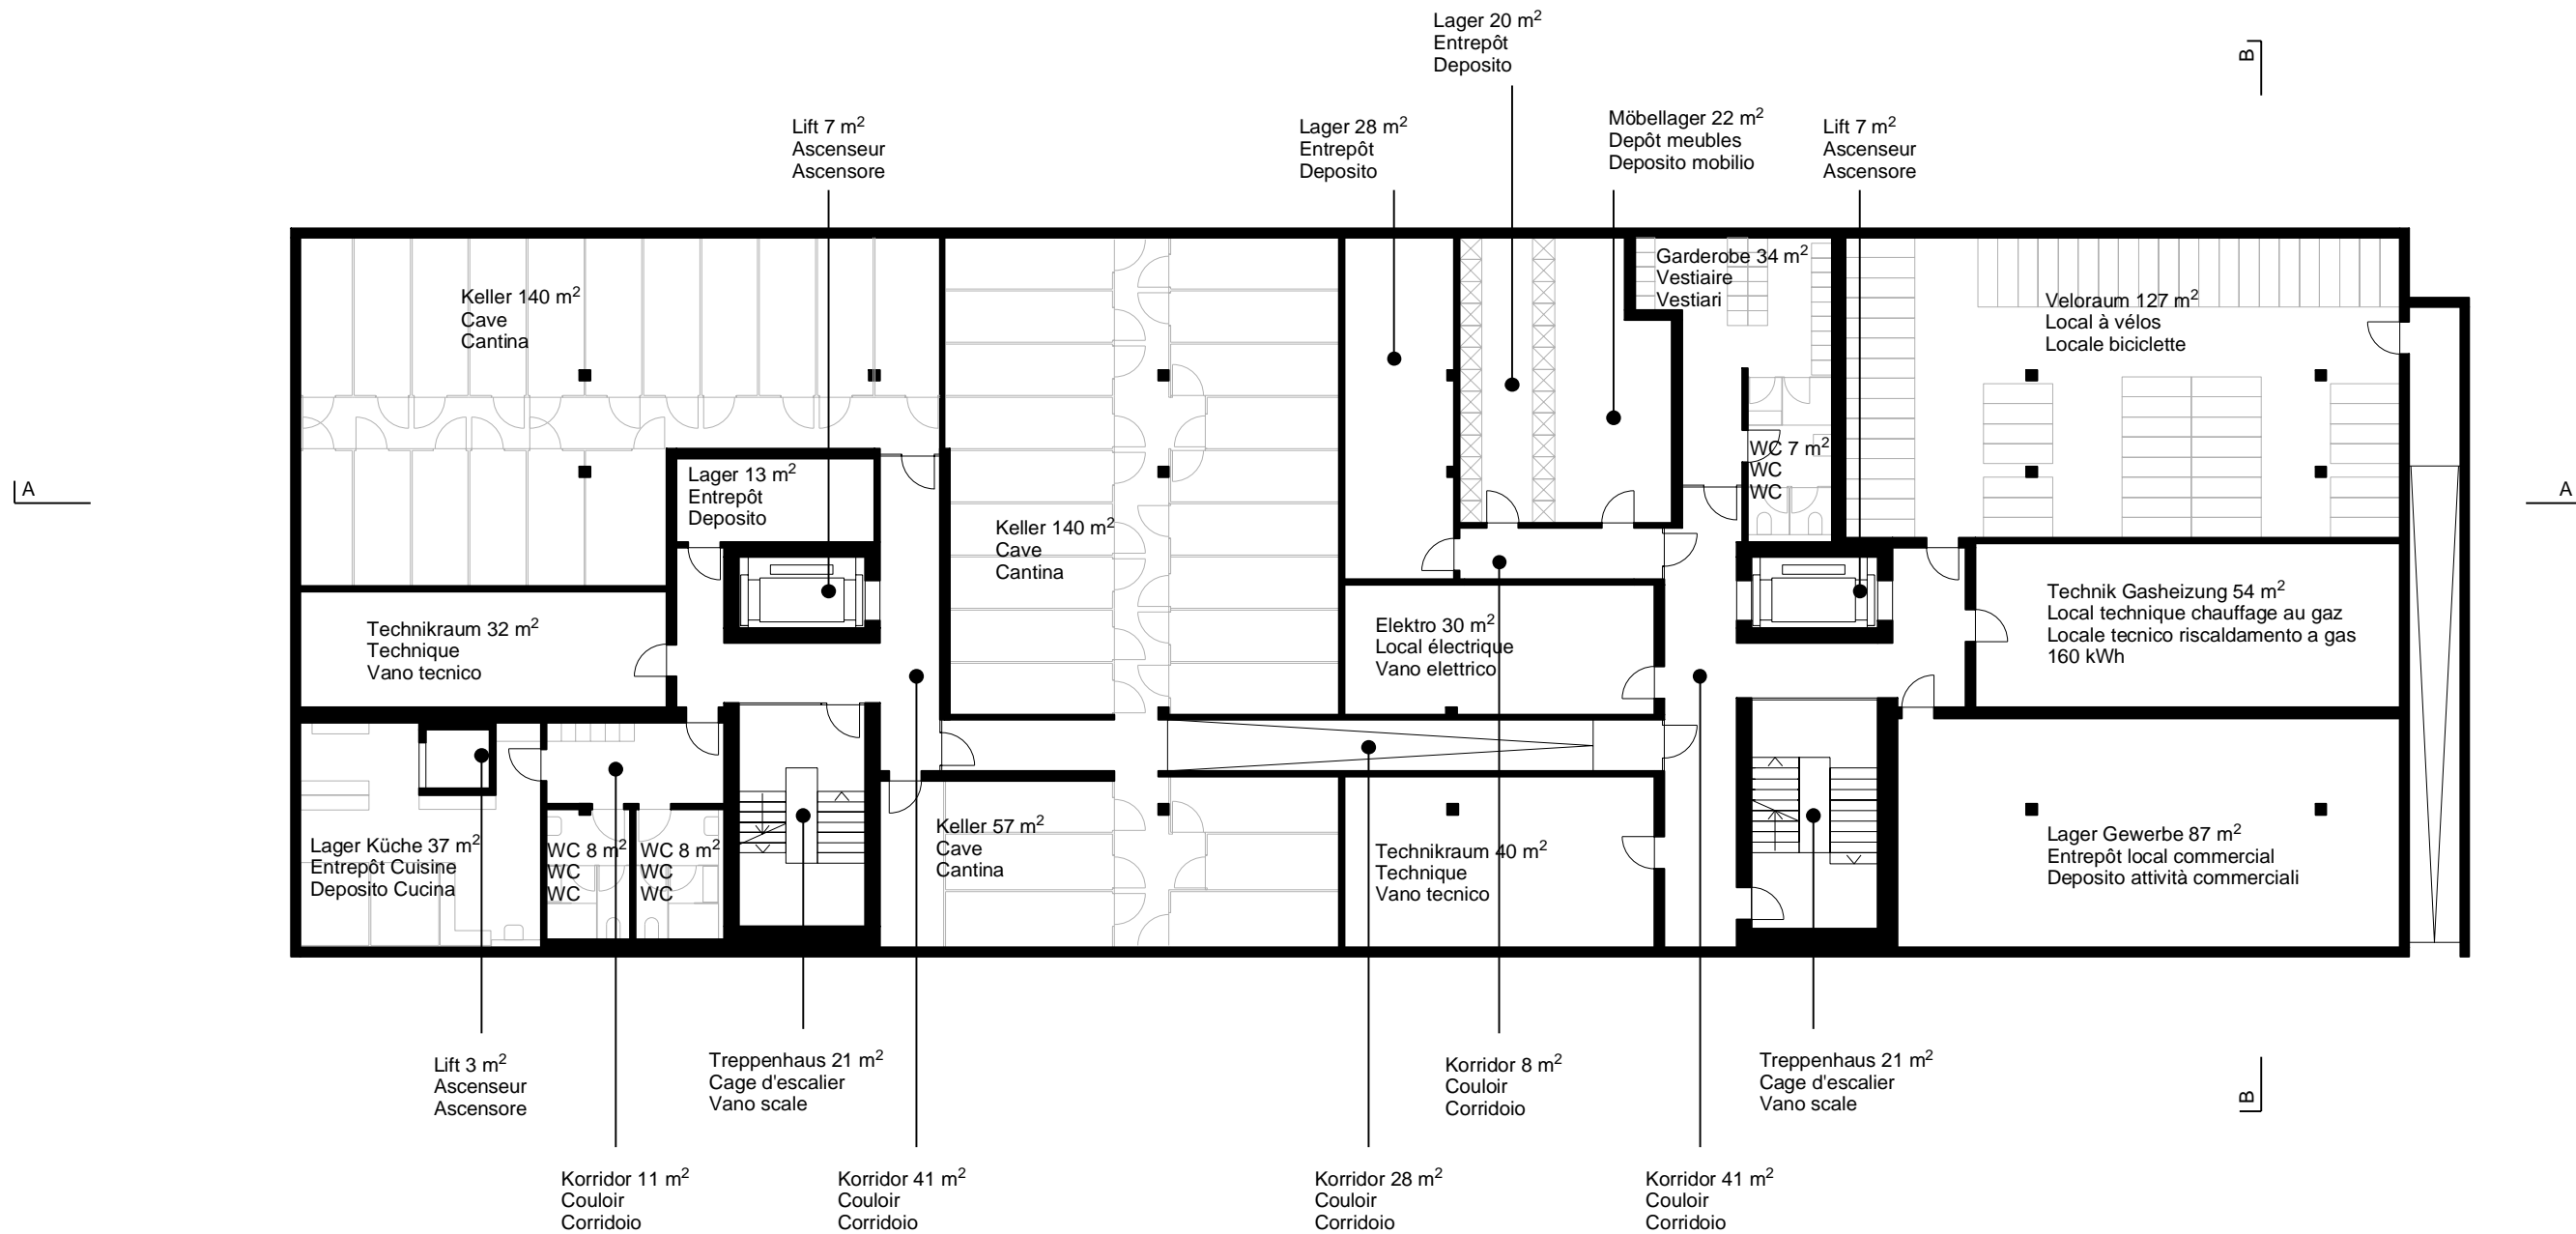

Wohnhaus mit Jugendherberge  
 Immeuble d'habitation avec auberge de jeunesse  
 Edificio abitativo con ostello della gioventù

Grundriss UG 1:200 Plangrösse 42/30cm  
 Sous-sol 1:200 Format 42/30cm  
 Piano interrato 1:200 Formato 42/30cm

Wohnhaus mit Jugendherberge  
 Immeuble d'habitation avec auberge de jeunesse  
 Edificio abitativo con ostello della gioventù

EG 1:200 Plangrösse 42/30cm  
 Rez-de-chaussée 1:200 Format 42/30cm  
 Pianterreno 1:200 Formato 42/30cm

Wohnhaus mit Jugendherberge  
 Immeuble d'habitation avec auberge de jeunesse  
 Edificio abitativo con ostello della gioventù

1.OG 1:200 Plangrösse 42/30cm  
 1er étage 1:200 Format 42/30cm  
 1° Piano 1:200 Formato 42/30cm